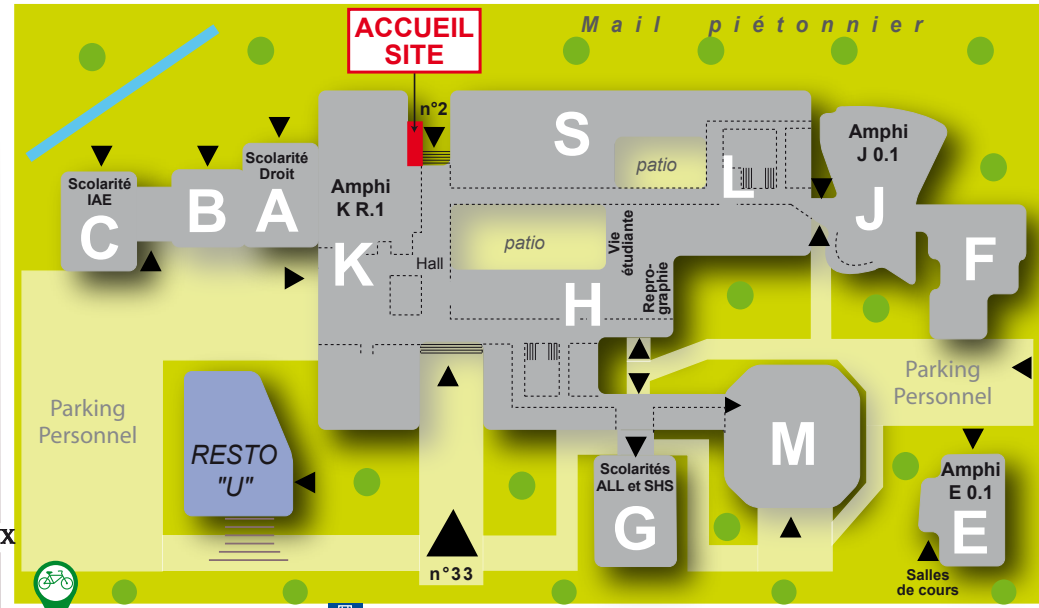

# CAMPUS TRÉFILIERIE

Rue Edouard VAILLANT

MAISON DE L'ARMÉE

Centre Ville CHATEAUCREUX TERRASSE HAL NORD

Centre II BELLEVUE SOLAURE

Vers Espace DENIS PAPIN

Arrêt Tram "Tréfilerie"

Rue du ONZE NOVEMBRE ("Grand'Rue")